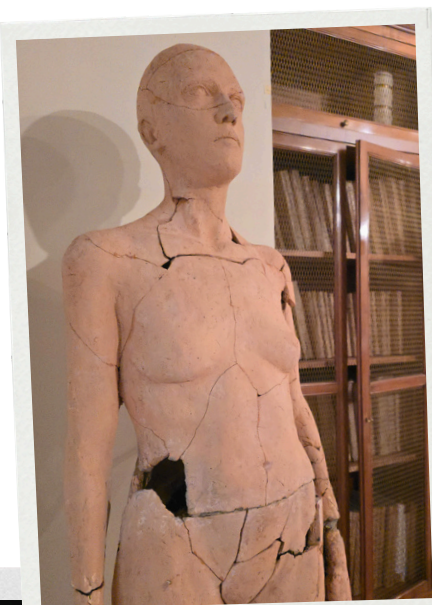

IN PROTEZIONE

MEMORIA, ARTE E SOLIDARIETÀ A PARTIRE
DAL MONTE DI PIETÀ DI RAVENNA

12 giugno 2026

ore 16.00-18.00

13 giugno 2026

ore 10.00-12.00

Fondazione del Monte
di Bologna e Ravenna
via delle Donzelle, 2
Bologna

La mostra

Opere di Giulietta Gheller

Le visite guidate

Alla scoperta dell'Archivio
storico della Fondazione

12.06, ore 17.00

13.06, ore 11.00

Il podcast

Presentazione del racconto
*Tra memoria e assenza:
conservazione e ricostruzione
della storia del Monte di
Pietà di Ravenna*